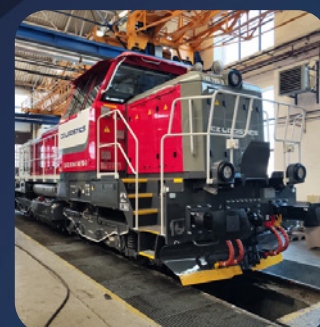

Copma Polska Sp. z o.o.
Copma ZDS 8 5x4

K02

CZ LOKO, a.s.
Prezentační vůz

K07

ČD Cargo, a.s.
Lokomotiva 742 800-6

K08

ČD Cargo, a.s.
krytý čtyřnápravový
vůz Hadgs

 Cargo