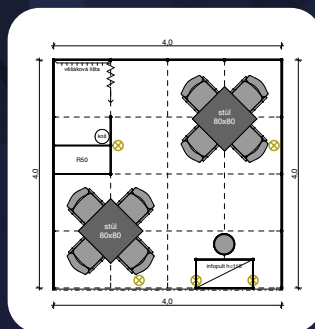

64 377 Kč
 (cena bez DPH)

Základní vybavení typové expozice:
 9 m² základní stavební konstrukce Octanorm
 9 m² koberec PODIUM, barva dle výběru
 4x bodové světlo
 1x prodlužovací kabel
 1x uzamykatelný pult 100 x 50 x 110 cm
 4x židle černá čalouněná
 1x stůl 80 x 80 cm, černá deska
 1x židle barová, černá koženka
 1x odpadkový koš
 1x grafika na límec

BALÍČEK SILVER

TYPOVÁ EXPOZICE 16 m² (4x4 m)
VNITŘNÍ VÝSTAVNÍ PLOCHA 16 m²
REGISTRAČNÍ POPLATEK
 – včetně zápisu do katalogu
4x VYSTAVOVATELSKÝ PRŮKAZ
ZAHRNUJE SLEUV 5 %

110 239 Kč
 (cena bez DPH)

Základní vybavení typové expozice:
 16 m² základní stavební konstrukce Octanorm
 16 m² koberec PODIUM, barva dle výběru
 1x uzamykatelné zázemí 1 x 2 m s regálem a věšákem
 5x bodové světlo
 1x prodlužovací kabel
 1x pult s policí 100 x 50 x 110 cm
 8x židle černá čalouněná
 2x stůl 80 x 80 cm, černá deska
 1x židle barová, černá koženka
 1x odpadkový koš
 1x grafika na límec

BALÍČEK GOLD

TYPOVÁ EXPOZICE 24 m² (6x4 m)
VNITŘNÍ VÝSTAVNÍ PLOCHA 24 m²
REGISTRAČNÍ POPLATEK
 – včetně zápisu do katalogu
5x VYSTAVOVATELSKÝ PRŮKAZ
ZAHRNUJE SLEUV 5 %

161 649 Kč
 (cena bez DPH)

Základní vybavení typové expozice:
 24 m² základní stavební konstrukce Octanorm
 24 m² koberec PODIUM, barva dle výběru
 1x uzamykatelné zázemí 2 x 2 m s regálem a věšákem
 8x bodové světlo
 1x prodlužovací kabel
 2x pult s policí 100 x 50 x 110 cm
 8x židle černá čalouněná
 2x stůl 80 x 80 cm, černá deska
 2x židle barová, černá koženka
 1x odpadkový koš
 1x grafika na límec